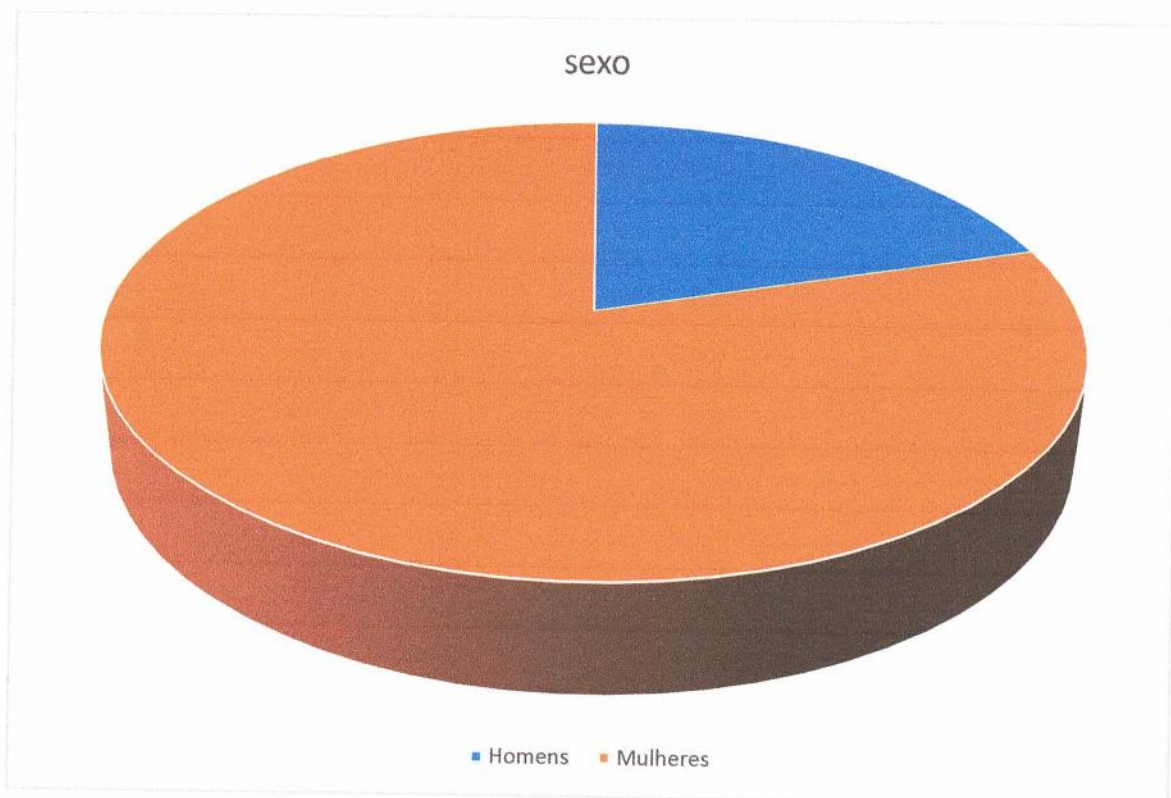

Sexo	curso
	Fisioterapeutas
Homem	2
Mulher	8

Sexo de Fisioterapeutas atuante