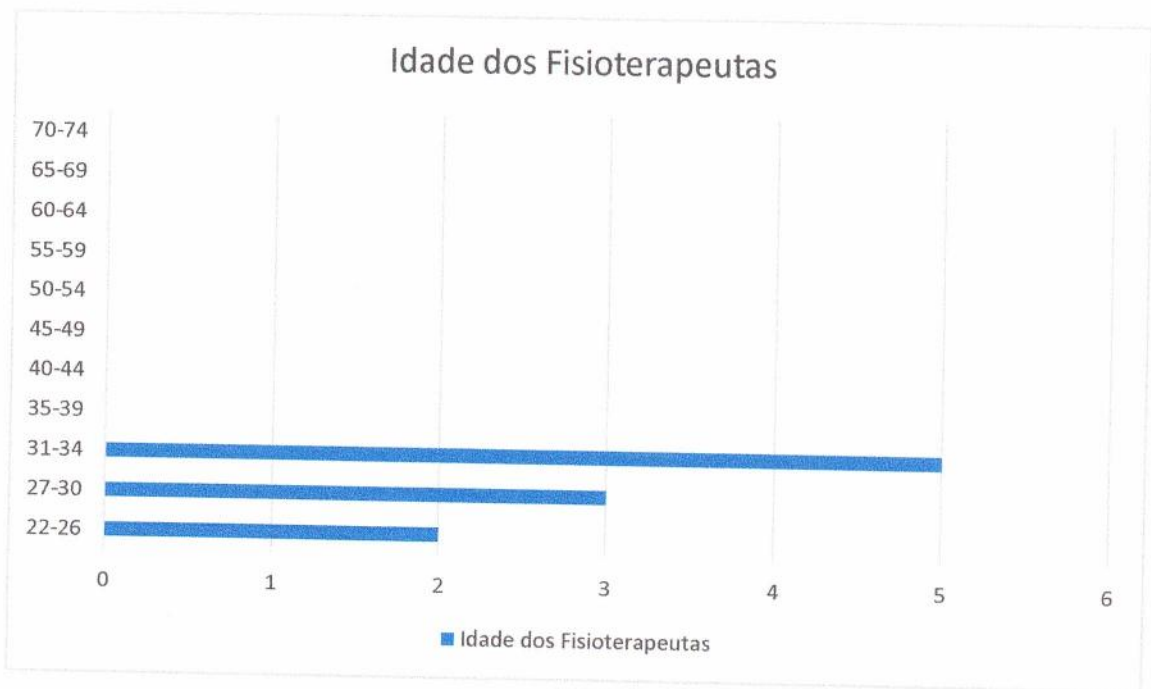

## **Introdução**

Este artigo é um trabalho realizado no segundo semestre de 2018 na iniciação científica, com dados organizados a partir da pesquisa do IBGE, com métodos de ensinos no terceiro semestre de 2017, com um banco de dados de 568.313 pessoas entrevistadas onde foi filtrado, psicólogos, enfermeiros e fisioterapeutas, sendo assim selecionados somente os fisioterapeutas que trabalham na zona rural, o adjetivo de pesquisa e curiosidade foram destinados para estes, e assim saber o perfil dos quais atuam nessa área.

## **Metodologia**

Os fisioterapeutas atuantes na zona rural são somente dez, em relação aos que responderam à pesquisa. Ao analisar os dados é possível identificar que com relação ao sexo dos fisioterapeutas a predominância é de mulheres, sendo oito mulheres e apenas dois homens, e identificado também que os fisioterapeutas que atuam na área rural são jovens, as idades estão entre 22 e 34 anos, a faixa etária que predomina está entre 31 e 34 anos que são cinco indivíduos, entre cor e raça há somente brancos e pretos, sendo oito brancos e apenas dois pretos.

No uso de dados quantitativos da pesquisa em relação a curso superior e níveis de graduação é visível que apenas um frequenta especialização de nível superior e de forma presencial e nenhum a mestrado, em cursos de extensão ou de capacitação de nível superior há somente três e os seis restantes não, seis não frequentam nenhum tipo de curso de qualificação profissional. Na semana de referência trabalharam ou estagiaram todos os dez fisioterapeutas sendo que nove continha apenas um trabalho e uma pessoa possuía dois trabalhos.

Sexo	curso
	Fisioterapeutas
Homem	2
Mulher	8

Sexo de Fisioterapeutas atuante

Idade	Curso
	Fisioterapeutas
22 - 26	2
27 - 30	3
31 - 34	5
35 - 39	0
40 - 44	0,
45 - 49	0,0
50 - 54	0,0
55 - 59	0,0
60 - 64	0,0
65 - 69	0,0
70 -74	0,0