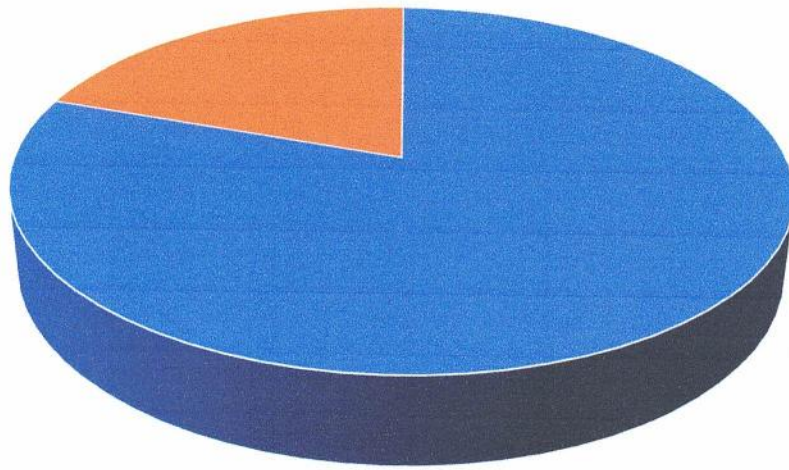

## **Introdução**

Este artigo é um trabalho realizado no segundo semestre de 2018 na iniciação científica, com dados organizados a partir da pesquisa do IBGE, com métodos de ensinos no terceiro semestre de 2017, com um banco de dados de 568.313 pessoas entrevistadas onde foi filtrado, psicólogos, enfermeiros e fisioterapeutas, sendo assim selecionados somente os fisioterapeutas que trabalham na zona rural, o adjetivo de pesquisa e curiosidade foram destinados para estes, e assim saber o perfil dos quais atuam nessa área.

## **Metodologia**

Os fisioterapeutas atuantes na zona rural são somente dez, em relação aos que responderam à pesquisa. Ao analisar os dados é possível identificar que com relação ao sexo dos fisioterapeutas a predominância é de mulheres, sendo oito mulheres e apenas dois homens, e identificado também que os fisioterapeutas que atuam na área rural são jovens, as idades estão entre 22 e 34 anos, a faixa etária que predomina está entre 31 e 34 anos que são cinco indivíduos, entre cor e raça há somente brancos e pretos, sendo oito brancos e apenas dois pretos.

Sexo	curso
	Fisioterapeutas
Homem	2
Mulher	8

Sexo de Fisioterapeutas atuante

Idade	Curso
	Fisioterapeutas
22 - 26	2
27 - 30	3
31 - 34	5
35 - 39	0
40 - 44	0,
45 - 49	0,0
50 - 54	0,0
55 - 59	0,0
60 - 64	0,0
65 - 69	0,0
70 -74	0,0

Cor ou raça	curso
	Fisioterapeutas
Branca	8,0
Preta	2,0
Amarela	0,0
Parda	0,0

Cor ou Raça

■ Brancos ■ Pretos ■ Amarelos ■ Pardos

Unidade da Federação	Curso
	Fisioterapeutas
Pará	0
Tocantins	0
Ceará	1
Rio Grande do Norte	0
Paraíba	0